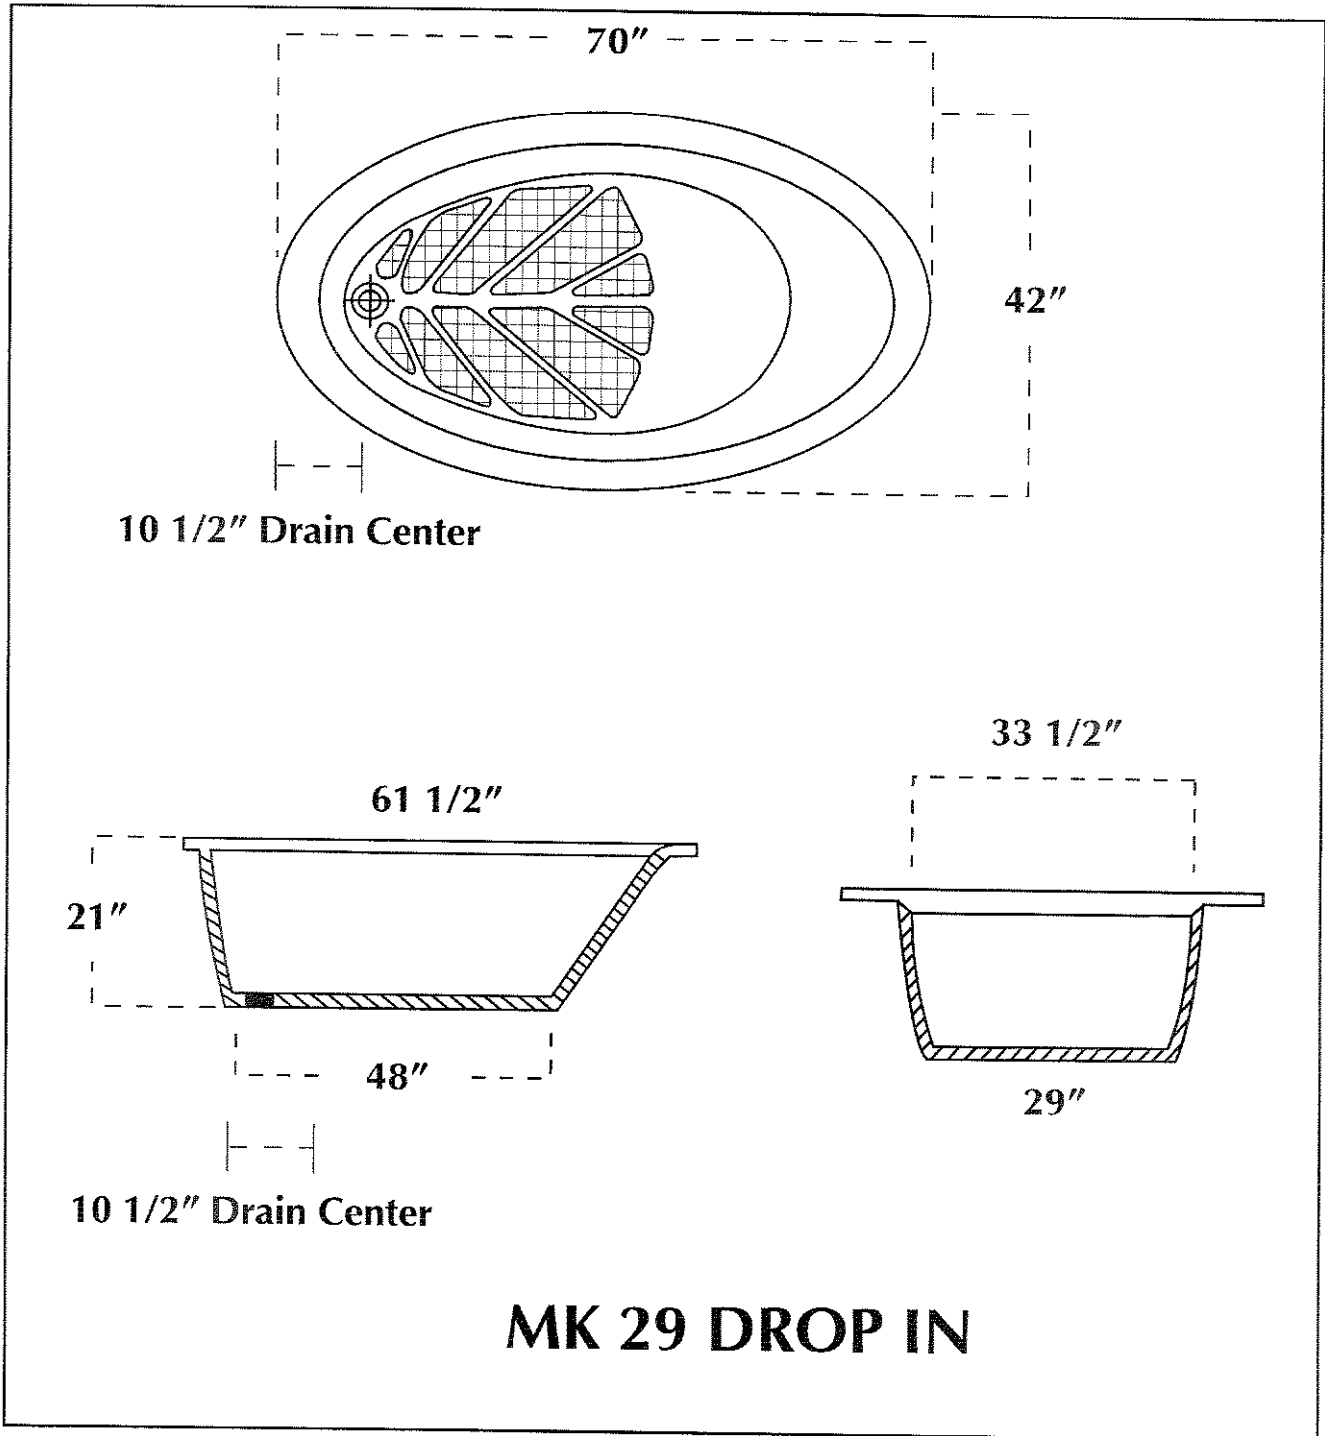

## SPECIFICATION DRAWING

Tub **MK 29 DROP IN**

2150 Carter Gallier Blvd, Suite A, Powhatan, VA 23139

804.378.1190 / 804.378.1193 fax