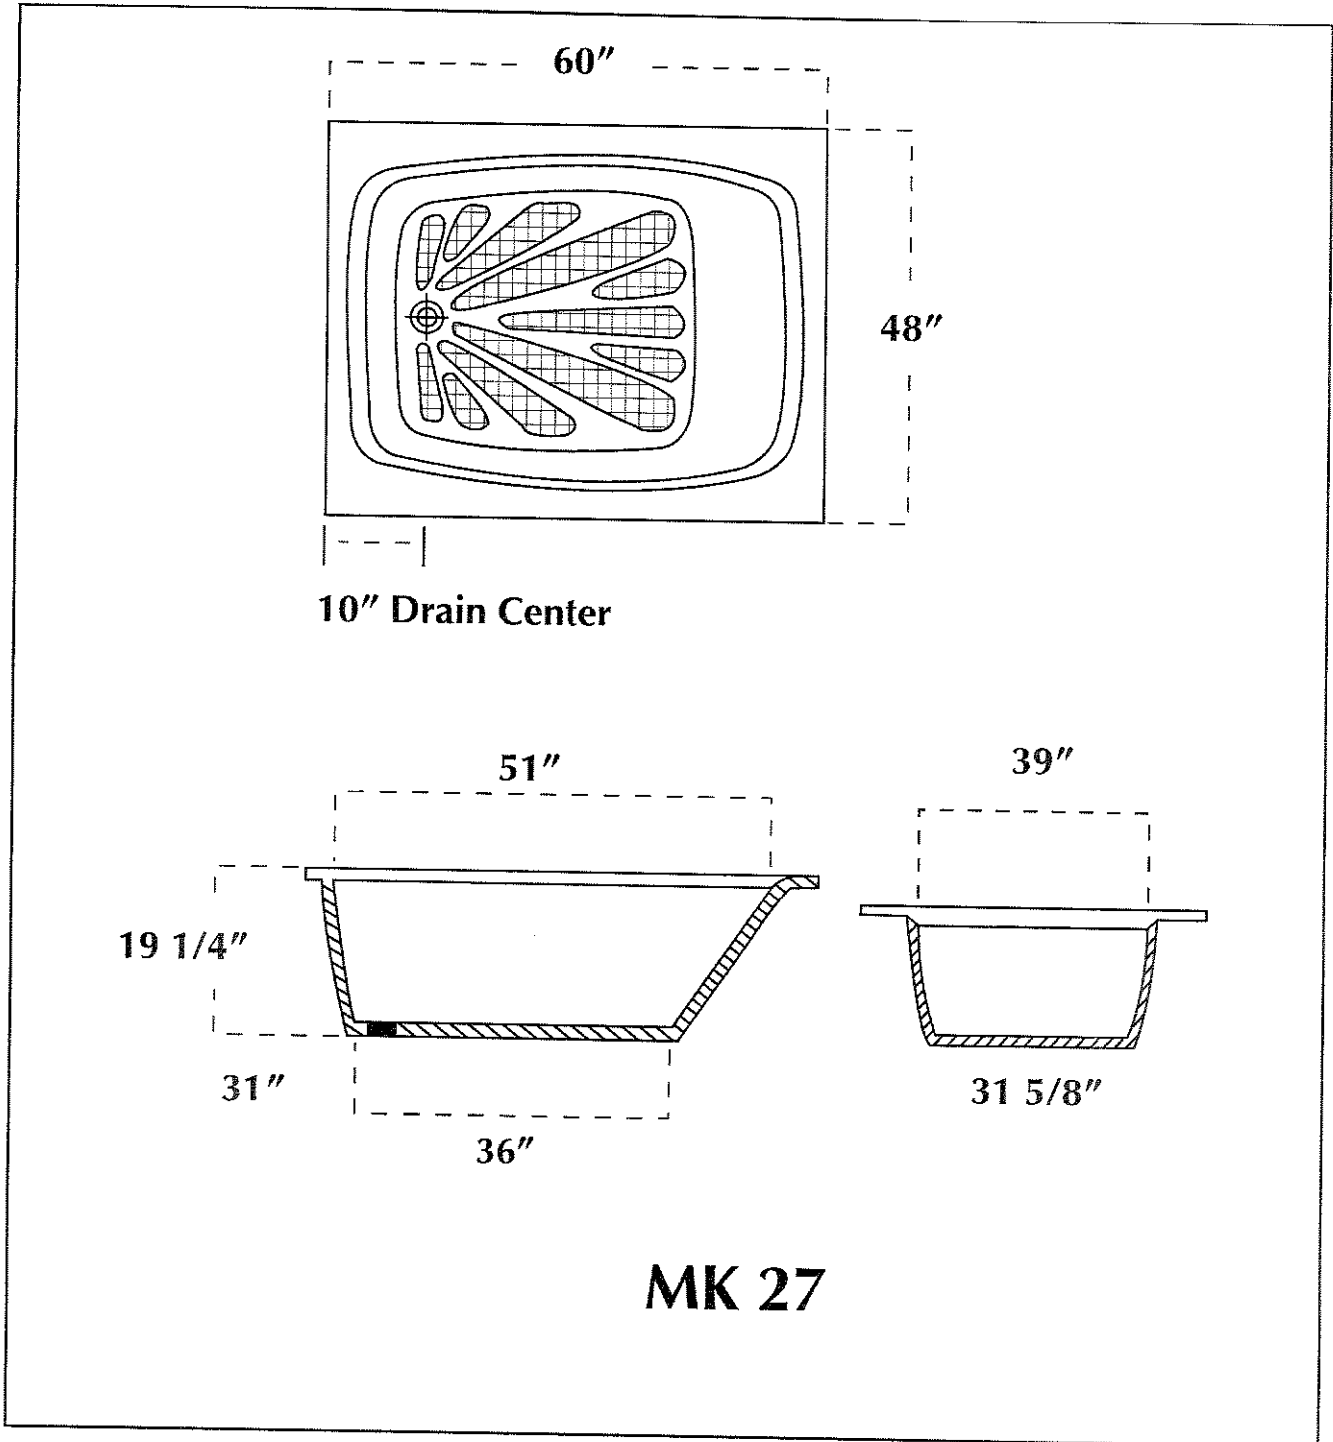

Venetian Marble, Inc.

SPECIFICATION DRAWING

Tub **MK 27**

2150 Carter Gallier Blvd, Suite A, Powhatan, VA 23139
804.378.1190 / 804.378.1193 fax